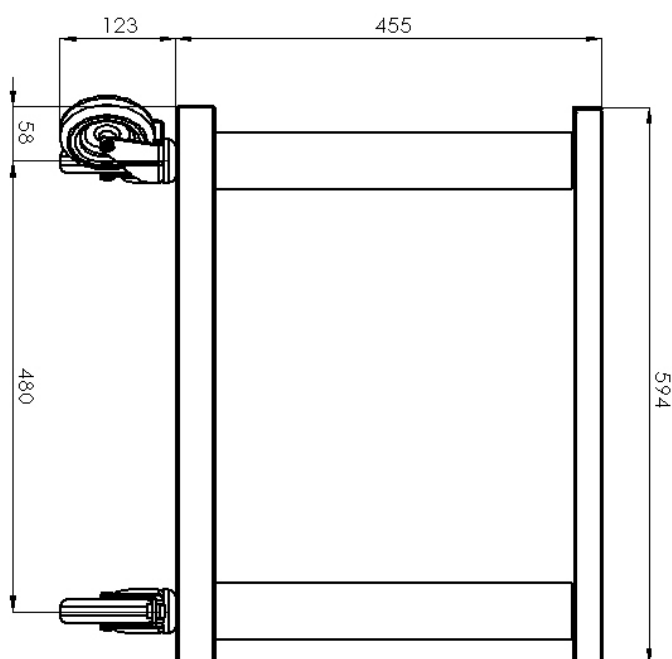

## Podstavba pojízdná otevřená 40x60

<b>Model</b>	<b>Sap kód</b>	00003160
PO 40 M	<b>Skupina artiklů</b>	Příslušenství

– Materiál: Nerez

## Podstavba pojízdná otevřená 40x60

<b>Model</b>	<b>Sap kód</b>	00003160
PO 40 M	<b>Skupina artiklů</b>	Příslušenství

### Podstavba pojízdná otevřená 40x60

<b>Model</b>	<b>Sap kód</b>	00003160
PO 40 M	<b>Skupina artiklů</b>	Příslušenství

**1. Sap kód:**

00003160

**6. Šířka brutto [mm]:**

410

**2. Šířka netto [mm]:**

390