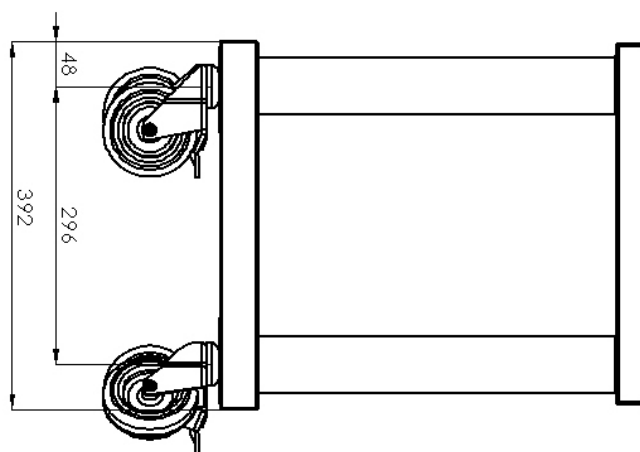

Technický list

Technický výkres

Podstavba pojízdná otevřená 40x60

Model	Sap kód	00003160
PO 40 M	Skupina artiklů	Příslušenství